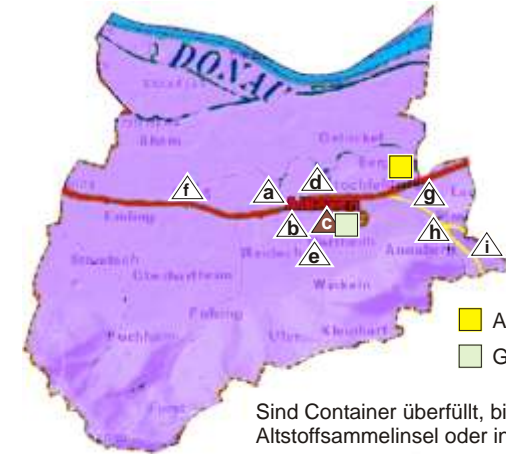

In der Zone III erfolgt die Restmüllentsorgung generell 4-wöchig. Mülltonnen, Müllsäcke und Biotonnen können in der BÜRGERSERVICE-Stelle erworben werden.

Biomüllentsorgung

Kostenlose Abfuhr des Biomülls in
Zone I: Ortschaften *Alkoven, Bergham, Großhart, Hartheim, Kleinhart, Straß, Winkeln*
Zone II: Ortschaften *Annaberg, Straßham*

Von April bis September erfolgt die Abfuhr wöchentlich, von Oktober bis März 14-tägig. Weiters werden in der Zeit von April bis September die Behälter kostenlos gereinigt (14-tägig).

Der Biomüll der Haushalte der **Zone III** (außer *Großhart* und *Kleinhart*) und der Ortschaften *Gstocket* und *Aham* kann jederzeit zum Bauhof der Gemeinde Alkoven gebracht werden, wo er in den entsprechenden Behälter umgeleert werden kann (bei Altstoffsammelinsel c).

Grünschnittübernahme

An den grün hinterlegten Tagen kann Gras-, Baum- und Strauchschnitt kostenlos in der Bauhofstraße abgegeben werden. Die abgegebene Biomasse muss **frei von Fremdstoffen** sein. Grasschnitt wird nur getrennt von Baum- und Strauchschnitt angenommen.

Öffnungszeiten: Montag 15.00 - 18.00 Uhr
Mittwoch 15.00 - 18.00 Uhr
Freitag 10.00 - 19.00 Uhr

Altstoffsammelzentrum - ASZ

Gewerbestraße 1; ☎ 07274 - 7944
Öffnungszeiten: Dienstag 14.00 - 19.00 Uhr
Freitag 08.00 - 18.00 Uhr
Samstag 09.00 - 12.00 Uhr

Altkleidersäcke sind kostenlos im Meldeamt erhältlich.

Altstoffsammelinseln

- a) Alter Bauhof (Neuseeland 1)
- b) Neubaustraße
- c) Bauhof (Bauhofstr. 3)
- d) Berghamerstr. (Höhe Teiche)
- e) Annabergstr. (bei Heizwerk)
- f) Straß 11 (Bauernhof Inst.)
- g) Wehrgasse (LiLo-Hst.)
- h) Alkovenstr. 1 (Kfz. Aigner)
- i) Buchenweg

■ Altstoffsammelzentrum - ASZ
■ Grünschnittübernahme

Sind Container überfüllt, bitten wir Sie, zu einer anderen Altstoffsammelinsel oder in das ASZ auszuweichen.

Jänner	Februar	März	April	Mai	Juni	Juli	August	September	Oktober	November	Dezember
Sa 1 Neujahr	Di 1 ■ ■	Di 1 ■ ■	Fr 1	So 1 Staatsfeiertag	Mi 1	Fr 1	Mo 1 ■ ■	Do 1	Sa 1	Di 1 Allerheiligen	Do 1
So 2	Mi 2 Grünschnittübernahme 17-19 Uhr	Mi 2	Sa 2	Mo 2 ■	Do 2 Christi Himmelf.	Sa 2	Di 2 ■ ■	Fr 2	So 2	Mi 2 Allerseelen	Fr 2
Mo 3 ■ ■ ■	Do 3	Do 3	So 3	Di 3	Fr 3	So 3	Mi 3	Sa 3	Mo 3	Do 3	Sa 3
Di 4 ■ ■	Fr 4	Fr 4	Mo 4 ■	Mi 4	Sa 4	Mo 4 ■ ■	Do 4	So 4	Di 4	Fr 4	So 4 2. Adventsontag
Mi 5	Sa 5	Sa 5	Di 5	Do 5	So 5	Di 5 ■ ■	Fr 5	Mo 5 ■	Mi 5	Sa 5	Mo 5 ■ ■ ■
Do 6 Hl. 3 Könige	So 6	So 6	Mi 6	Fr 6	Mo 6 ■ ■	Mi 6	Sa 6	Di 6	Do 6	So 6	Di 6 ■ ■
Fr 7	Mo 7	Mo 7	Do 7	Sa 7	Di 7 ■ ■	Do 7	So 7	Mi 7	Fr 7	Mo 7 ■ ■ ■	Mi 7
Sa 8	Di 8	Di 8	Fr 8	So 8 Muttertag	Mi 8	Fr 8	Mo 8 ■	Do 8	Sa 8	Di 8 ■ ■	Do 8 Mariä Empfängnis
So 9	Mi 9	Mi 9	Sa 9	Mo 9 ■ ■	Do 9	Sa 9	Di 9	Fr 9	So 9	Mi 9	Fr 9
Mo 10	Do 10	Do 10	So 10	Di 10 ■ ■	Fr 10	So 10	Mi 10	Sa 10	Mo 10 ■ ■ ■	Do 10	Sa 10
Di 11	Fr 11	Fr 11	Mo 11 ■ ■	Mi 11	Sa 11	Mo 11 ■	Do 11	So 11	Di 11 ■ ■	Fr 11	So 11 3. Adventsontag
Mi 12 Grünschnittübernahme 17-19 Uhr	Sa 12	Sa 12	Di 12 ■ ■	Do 12	So 12 Pfingstsonntag	Di 12	Fr 12	Mo 12 ■ ■ ■	Mi 12	Sa 12	Mo 12
Do 13	So 13	So 13	Mi 13	Fr 13	Mo 13 Pfingstmontag	Mi 13	Sa 13	Di 13 ■ ■	Do 13	So 13	Di 13
Fr 14	Mo 14 ■ ■	Mo 14 ■ ■	Do 14	Sa 14	Di 14 ■	Do 14	So 14	Mi 14	Fr 14	Mo 14	Mi 14
Sa 15	Di 15 ■ ■	Di 15 ■ ■	Fr 15	So 15	Mi 15	Fr 15	Mo 15 Mariä Himmelfahrt	Do 15	Sa 15	Di 15	Do 15
So 16	Mi 16	Mi 16	Sa 16	Mo 16 ■	Do 16	Sa 16	Di 16 ■ ■ ■	Fr 16	So 16	Mi 16	Fr 16
Mo 17 ■ ■	Do 17	Do 17	So 17 Palmsonntag	Di 17	Fr 17	So 17	Mi 17 ■ ■	Sa 17	Mo 17	Do 17	Sa 17
Di 18 ■ ■	Fr 18	Fr 18	Mo 18 ■	Mi 18	Sa 18	Mo 18 ■ ■ ■	Do 18	So 18	Di 18	Fr 18	So 18 4. Adventsontag
Mi 19	Sa 19	Sa 19	Di 19	Do 19	So 19	Di 19 ■ ■	Fr 19	Mo 19 ■	Mi 19	Sa 19	Mo 19 ■ ■
Do 20	So 20	So 20	Mi 20	Fr 20	Mo 20 ■ ■ ■	Mi 20	Sa 20	Di 20	Do 20	So 20	Di 20 ■ ■
Fr 21	Mo 21	Mo 21	Do 21	Sa 21	Di 21 ■ ■	Do 21	So 21	Mi 21	Fr 21	Mo 21 ■ ■	Mi 21
Sa 22	Di 22	Di 22	Fr 22	So 22	Mi 22	Fr 22	Mo 22 ■	Do 22	Sa 22	Di 22 ■ ■	Do 22