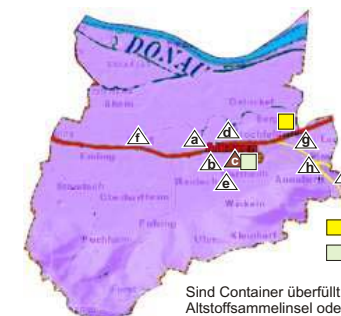

In der Zone III erfolgt die Restmüllentsorgung generell 4-wöchig. Mülltonnen, Müllsäcke und Biotonnen können in der BÜRGERSERVICE-Stelle erworben werden.

Biomüllentsorgung

Kostenlose Abfuhr des Biomülls in

Zone I: Ortschaften *Alkoven*, *Bergham*, *Großhart*, *Hartheim*, *Kleinhart*, *Straß*, *Winkeln*

Zone II: Ortschaften *Annaberg*, *Straßham*

Von April bis September erfolgt die Abfuhr wöchentlich, von Oktober bis März 14-tägig. Weiters werden in der Zeit von April bis September die Behälter kostenlos gereinigt (14-tägig).

Der Biomüll der Haushalte der **Zone III** (außer *Großhart* und *Kleinhart*) und der Ortschaften *Gstocket* und *Aham* kann jederzeit zum Bauhof der Gemeinde Alkoven gebracht werden, wo er in den entsprechenden Behälter umgeleert werden kann (bei Altstoffsammelinsel c).

Grünschnittübernahme

An den grün hinterlegten Tagen kann Gras-, Baum- und Strauchschnitt kostenlos in der Bauhofstraße abgegeben werden. Die abgegebene Biomasse muss **frei von Fremdstoffen** sein. Grasschnitt wird nur getrennt von Baum- und Strauchschnitt angenommen.

Öffnungszeiten:
Montag 15.00 - 18.00 Uhr
Mittwoch 15.00 - 18.00 Uhr
Freitag 10.00 - 19.00 Uhr

Altstoffsammelzentrum - ASZ

Gewerbestraße 1; ☎ 07274 - 7944

Öffnungszeiten:
Dienstag 14.00 - 19.00 Uhr
Freitag 08.00 - 18.00 Uhr
Samstag 09.00 - 12.00 Uhr

Altkleidersäcke sind kostenlos im Meldeamt erhältlich.

Altstoffsammelinseln

- a) Alter Bauhof (Neuseeland 1)
- b) Neubaustraße
- c) Bauhof (Bauhofstr. 3)
- d) Berghamerstr. (Höhe Teiche)
- e) Annabergstr. (bei Heizwerk)
- f) Straß 11 (Bauernhof Inst.)
- g) Wehrgasse (LLo-Hst.)
- h) Alkoverstr. 1 (KfH. Aigner)
- i) Buchenweg

■ Altstoffsammelzentrum - ASZ
■ Grünschnittübernahme

Sind Container überfüllt, bitten wir Sie, zu einer anderen Altstoffsammelinsel oder in das ASZ auszuweichen.

Jänner	Februar	März	April	Mai	Juni	Juli	August	September	Oktober	November	Dezember
Fr 1 Neujahr	Mo 1 ■ ■ ■	Mo 1 ■ ■ ■	Do 1	Sa 1 Staatsfeiertag	Di 1	Do 1	So 1	Mi 1	Fr 1	Mo 1 Allerheiligen	Mi 1
Sa 2	Di 2 ■ ■	Di 2 ■ ■	Fr 2	So 2	Mi 2	Fr 2	Mo 2 ■ ■	Do 2	Sa 2	Di 2 Allerseelen	Do 2
So 3	Mi 3	Mi 3	Sa 3	Mo 3 ■	Do 3 Fronleichnam	Sa 3	Di 3 ■ ■ ■	Fr 3	So 3	Mi 3	Fr 3
Mo 4 ■ ■ ■	Do 4	Do 4	So 4 Ostersonntag	Di 4	Fr 4	So 4	Mi 4	Sa 4	Mo 4	Do 4	Sa 4
Di 5 ■ ■	Fr 5	Fr 5	Mo 5 Ostermontag	Mi 5	Sa 5	Mo 5 ■ ■	Do 5	So 5	Di 5	Fr 5	So 5 2. Adventssonntag
Mi 6 Hl. 3 Könige	Sa 6	Sa 6	Di 6 ■	Do 6	So 6	Di 6 ■ ■ ■	Fr 6	Mo 6 ■	Mi 6	Sa 6	Mo 6 ■ ■ ■
Do 7	So 7	So 7	Mi 7	Fr 7	Mo 7 ■ ■	Mi 7	Sa 7	Di 7	Do 7	So 7	Di 7 ■ ■ ■
Fr 8	Mo 8	Mo 8	Do 8	Sa 8	Di 8 ■ ■ ■	Do 8	So 8	Mi 8	Fr 8	Mo 8 ■ ■ ■	Mi 8 Mariä Empfängnis
Sa 9	Di 9	Di 9	Fr 9	So 9 Muttertag	Mi 9	Do 9	Mo 9 ■	Do 9	Sa 9	Di 9 ■ ■ ■	Do 9
So 10	Mi 10	Mi 10	Sa 10	Mo 10 ■ ■	Di 10	Sa 10	Di 10	Fr 10	So 10	Mi 10	Fr 10
Mo 11	Do 11	Do 11	So 11	Di 11 ■ ■ ■	Fr 11	So 11	Mi 11	Sa 11	Mo 11 ■ ■ ■	Do 11	Sa 11
Di 12	Fr 12	Fr 12	Mo 12 ■ ■	Mi 12	Sa 12	Mo 12 ■	Do 12	So 12	Di 12 ■ ■ ■	Fr 12	So 12 3. Adventssonntag
Mi 13	Sa 13	Sa 13	Di 13 ■ ■ ■	Do 13 Christi Himmelf.	So 13	Di 13	Fr 13	Mo 13 ■ ■ ■	Mi 13	Sa 13	Mo 13
Do 14	So 14	So 14	Mi 14	Fr 14	Mo 14 ■	Mi 14	Sa 14	Di 14 ■ ■ ■	Do 14	So 14	Di 14
Fr 15	Mo 15 ■ ■	Mo 15 ■ ■	Do 15	Sa 15	Di 15	Do 15	So 15 Mariä Himmelfahrt	Mi 15	Fr 15	Mo 15	Mi 15
Sa 16	Di 16 ■ ■ ■	Di 16 ■ ■ ■	Fr 16	So 16	Mi 16	Fr 16	Mo 16 ■ ■ ■	Do 16	Sa 16	Di 16	Do 16
So 17	Mi 17	Mi 17	Sa 17	Mo 17 ■	Do 17	Sa 17	Di 17 ■ ■ ■	Fr 17	So 17	Mi 17	Fr 17
Mo 18 ■ ■	Do 18	Do 18	So 18	Di 18 ■	Fr 18	So 18	Mi 18	Sa 18	Mo 18	Do 18	Sa 18
Di 19 ■ ■ ■	Fr 19	Fr 19	Mo 19 ■	Mi 19	Sa 19	Mo 19 ■ ■ ■	Do 19	So 19	Di 19	Fr 19	So 19 4. Adventssonntag
Mi 20	Sa 20	Sa 20	Di 20	Do 20	So 20	Di 20 ■ ■ ■	Fr 20	Mo 20 ■	Mi 20	Sa 20	Mo 20 ■ ■

Änderungen vorbehalten