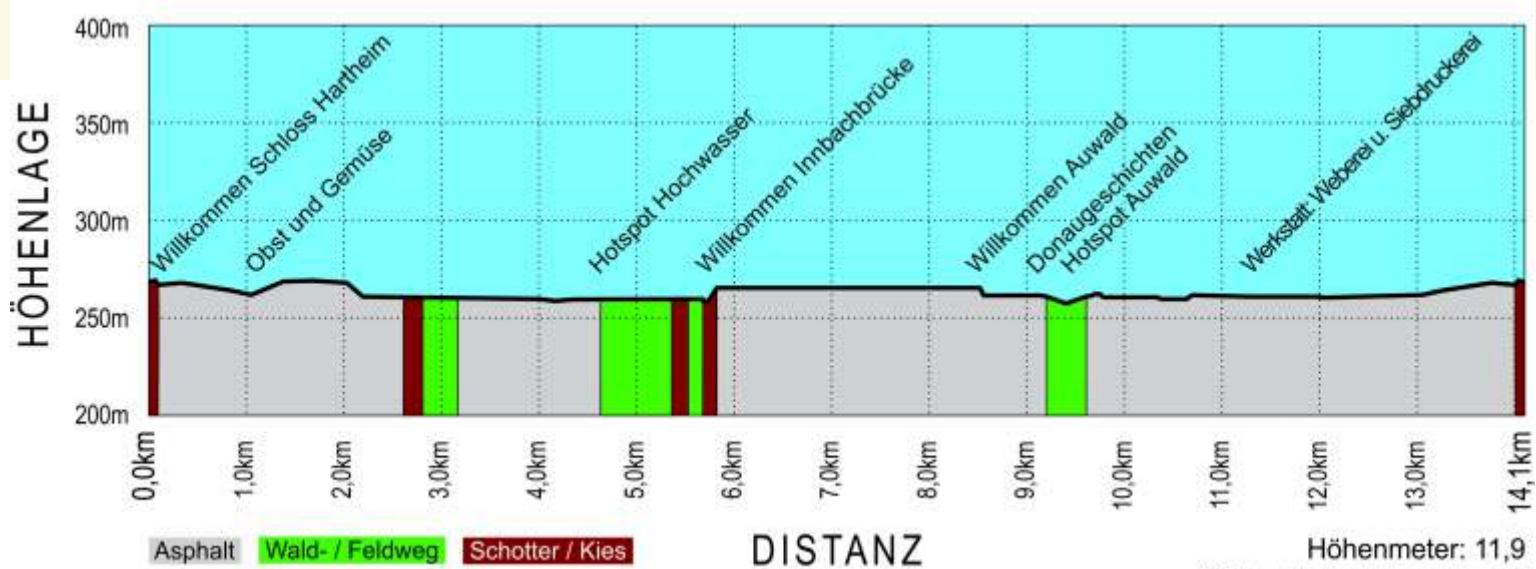

„Weg der Vielfalt“

Übersichtsplan

Stand 30. März 2021

HÖHENPROFIL

Höhenmeter: 11,9
Minimum beim Hotspot Auwald
Maximum beim Schloss Hartheim